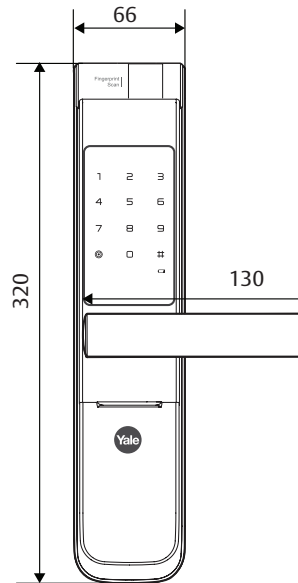

## CERRADURA BIOMÉTRICA YMF40

ACTUALIZACIÓN 07 DE ABRIL 2020

FICHA TÉCNICA

\*Medidas en mm

- Cerradura de embutir
- Registra hasta 20 usuarios con huella digital
- Registra hasta 30 usuarios con código PIN
- Cierre automático por sensor
- Para puertas de 35 a 80 mm de espesor
- Menú asistido por voz
- Salida antipánico
- Alarma de intrusión o daño
- Funciona con 4 pilas alcalinas AA
- Puerto auxiliar para pila de 9 V
- 2 llaves de Alta Seguridad

SKU	DESCRIPCIÓN
MX88285	Cerradura Biométrica YMF40

**GARANTIA**  
**3 AÑOS**