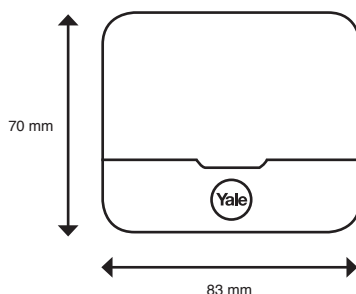

HUB 1.1

ACTUALIZACIÓN: 28 DE AGOSTO 2020

FICHA TÉCNICA

* Medidas expresadas en mm.

Puente de comunicación Zigbee, RF & Wi-Fi para cerraduras Yale, Phillips o Tesa.

Características:

- Abre o cierra a distancia a través de la aplicación Yale Connect (Wi-Fi).
- Controla hasta 16 cerraduras con el HUB 1.1.
- Crea usuarios permanentes o programados.
- Conoce el status de tu cerradura.
- Mantén el registro de aperturas realizadas en tus cerraduras.
- Compatible con Alexa.
- Controla tu caja fuerte Yale Bluetooth.

Incluye:

- 1 HUB 1.1 Yale Connect.
- 1 Cable micro USB y 1 Plug (5 Vdc, 1 A).

Requerimientos:

- Cerradura compatible Yale, Phillips o Tesa con módulo o receptor RF.
- App Yale Connect (iOS / Android).
- Conexión a internet de alta velocidad.
- Alimentación 127 V.